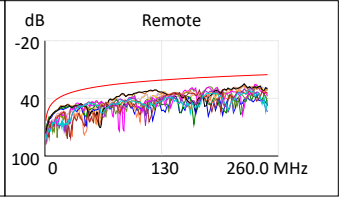

ACR-F:Pass

	Local:	Remote:	Local:	Remote:
Pair:	12-78	45-36	12-78	45-36
Value (dB):	24.6	24.8	24.6	24.8
Limit (dB):	15.8	16.3	15.8	16.3
Margin (dB):	8.8	8.5	8.8	8.5
Frequency (MHz):	235.00	222.00	235.00	222.00