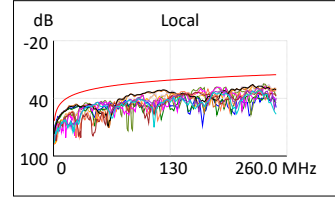

ACR-F:Pass

	Local:	Remote:	Local:	Remote:
Pair:	12-78	45-36	12-78	45-36
Value (dB):	24.6	24.8	24.6	24.8
Limit (dB):	15.8	16.3	15.8	16.3
Margin (dB):	8.8	8.5	8.8	8.5
Frequency (MHz):	235.00	222.00	235.00	222.00