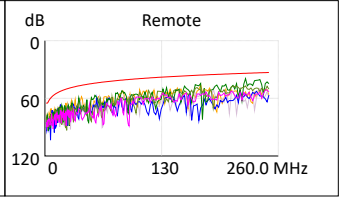

NEXT:Pass

	Local:	Remote:	Local:	Remote:
Pair:	36-45	36-45	36-45	36-45
Value (dB):	41.8	39.3	40.0	39.3
Limit (dB):	36.7	34.0	33.2	34.0
Margin (dB):	5.1	5.3	6.8	5.3
Frequency (MHz):	155.50	223.00	246.00	223.00