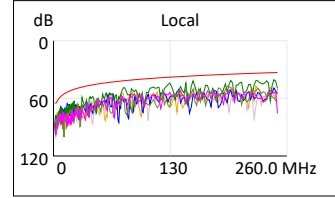

NEXT:Pass

	Local:	Remote:	Local:	Remote:
Pair:	36-45	36-45	36-45	36-45
Value (dB):	41.8	39.3	40.0	39.3
Limit (dB):	36.7	34.0	33.2	34.0
Margin (dB):	5.1	5.3	6.8	5.3
Frequency (MHz):	155.50	223.00	246.00	223.00